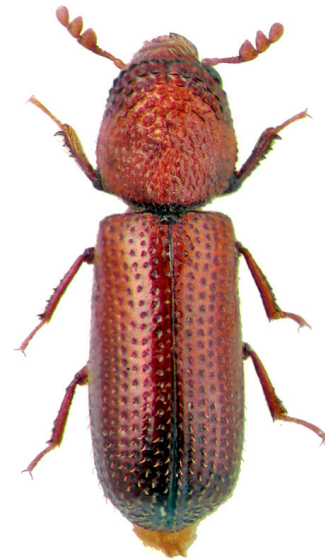

Gefährliche Schädlinge in einer Getreidesammelstelle

Nuisibles dangereux dans un centre collecteur

Reismehlkäfer

Tribolium de la farine de riz

Grösse / taille 3,5 mm

Reiskäfer

Charançon du riz

Grösse / taille 2,5 mm

Kornkäfer

Charançon de blé

Grösse / taille 3,5 mm

Getreideplattkäfer

Silvain dentelé

Grösse / taille 3,5 mm

Rotbrauner
Leistenkopflattkäfer

Tribolium à tête bordée

Grösse / taille 2 mm

Getreidekapuziner

Capucin des grains

Grösse / taille 3 mm

Schwarzer Getreidenager

Cadelle

Grösse / taille 9 mm

Brotkäfer

Vrillette du pain

Grösse / taille 3.5 mm

Staubläuse

Puceron de poussière

Grösse / taille 1-2 mm

Milben

Acarien

Grösse / taille 0.1 mm