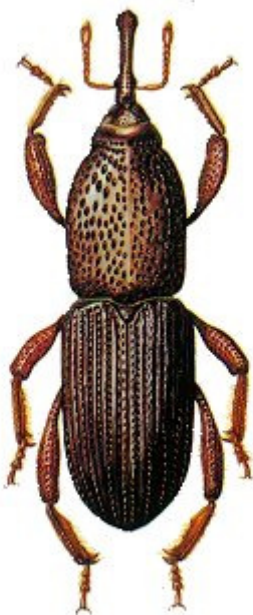

Gefährliche Schädlinge in einer Getreidesammelstelle

Nuisibles dangereux dans un centre collecteur

Reismehlkäfer

Tribolium de la farine de riz

Grösse / taille 3,5 mm

Reiskäfer

Charançon du riz

Grösse / taille 2,5 mm

Kornkäfer

Charançon de blé

Grösse / taille 3,5 mm

Getreideplattkäfer

Silvain dentelé

Grösse / taille 3,5 mm

Rotbrauner
Leistenkopflattkäfer

Tribolium à tête bordée

Grösse / taille 2 mm

Getreidekapuziner

Capucin des grains

Grösse / taille 3 mm

Schwarzer Getreidenager

Cadelle

Grösse / taille 9 mm

Brotkäfer

Vrillette du pain

Grösse / taille 3.5 mm

Staubläuse

Puceron de poussière

Grösse / taille 1-2 mm

Milben

Acarien

Grösse / taille 0.1 mm